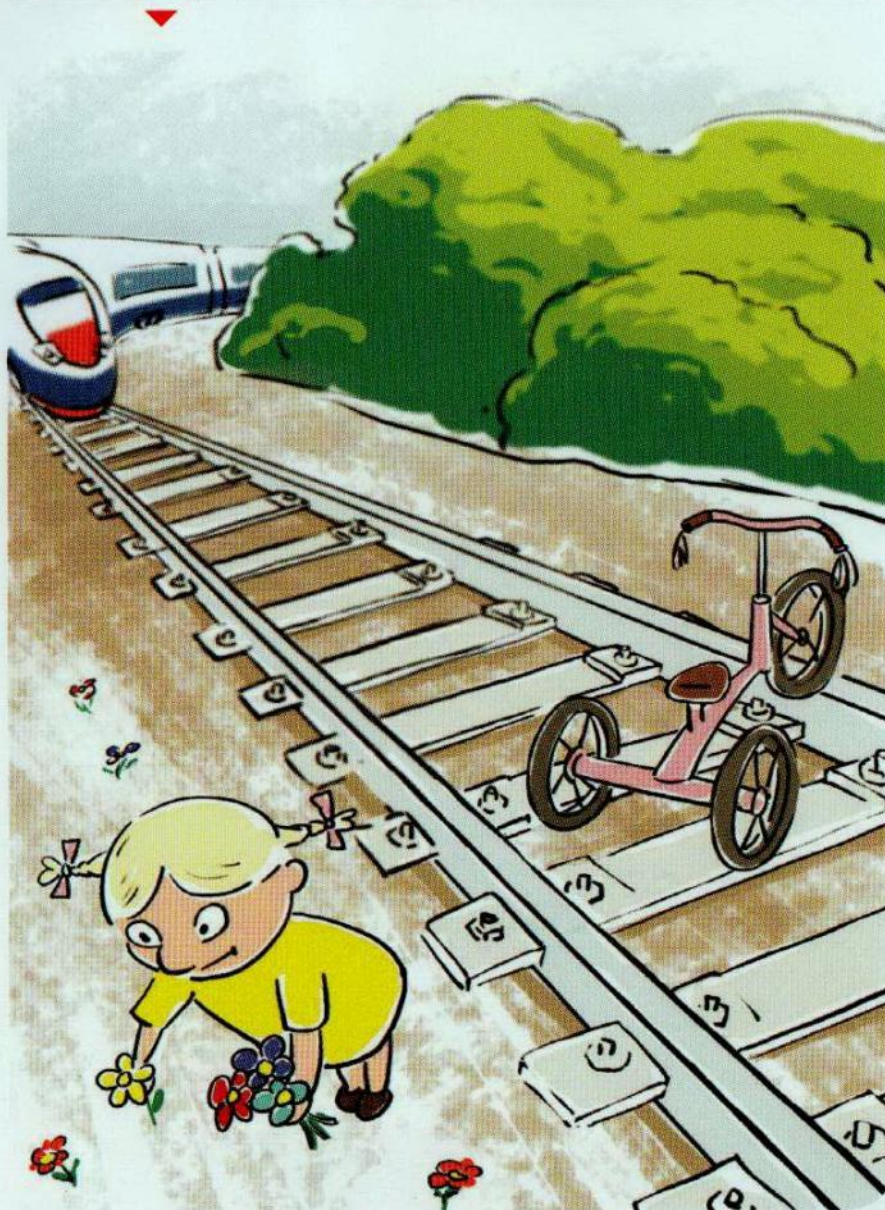

Правила поведения на железной дороге

ОСТОРОЖНО!
ПОЕЗД

Помните!

Нахождение на железнодорожных путях, переход их в не установленных местах, озорство, хулиганство и необдуманные поступки всегда связаны с риском и опасностью для жизни, во избежание чего вам необходимо строго соблюдать установленные на железных дорогах правила безопасного поведения.

ОСТОРОЖНО!
ПОЕЗД

Запрещается!

Запрещается
переходить пути на
железнодорожных
переездах при
закрытом шлагбауме
или показании
красного сигнала
светофора
переездной
сигнализации.

**ОСТОРОЖНО!
ПОЕЗД**

Правила поведения на железной дороге

ОСТОРОЖНО!
ПОЕЗД

**Помните! Это опасно для
жизни!**

ОСТОРОЖНО!
ПОЕЗД

ИГРАТЬ
НА ЖЕЛЕЗНОДОРОЖНЫХ
ПУТЯХ
ЗАПРЕЩЕНО!

ОСТОРОЖНО!
ПОЕЗД

**Нельзя устраивать на платформе и
железнодорожных путях различные
подвижные игры!**

ОСТОРОЖНО!
ПОЕЗД

Не оставляй на железнодорожных
путях посторонние предметы!

ОСТОРОЖНО!
ПОЕЗД

Основными причинами травмирования людей являются незнание и нарушение правил безопасности при нахождении в зоне железнодорожных путей, неоправданная спешка и беспечность, нежелание пользоваться переходными мостами, тоннелями и настилами, а порой озорство, хулиганство и игры, как на железнодорожных путях, так и на прилегающей к ним территории.